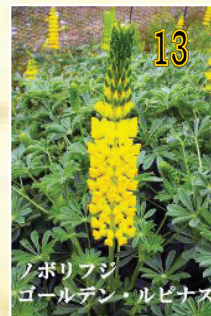

学名: *Cheiranthus allionii*  
花期: 4月~5月  
草丈: 20~40cm  
ニオイ・アラセイトウを小型にしたような花姿で、この草が鮮明な橙黄色の花を咲かせる。

Slaapmutsje

学名: *Eschscholzia californica*  
花期: 6月~9月  
草丈: 20~30cm  
花弁は4枚で、花色は濃い橙黄色です。この花は日中に開き、夕方には閉じる花です。「ハナビシソウ」と言う和名は家紋の花菱に似ている事に由来する。

C. Bicolor

学名: *Collinsia heterophylla*  
花期: 6月~8月  
草丈: 30~40cm  
花色は白、白とピンクのバイカラー(2色)、明めるの紫、淡い紫などの種類があり、くると茎を囲むように花を咲かせる。

Duizendblad

学名: *Achillea Millefolium*  
花期: 6月~9月  
草丈: 70~100cm  
葉は細かい羽状複葉で、ノコギリのように見える。

Hoofdjesgilia

学名: *Gilia capitata*  
花期: 5月~6月  
草丈: 40~60cm  
本などの花色は、紫色が濃く出ているが、割合青に近い色です。

Gouden Lupine

学名: *Lupinus densiflorus*  
花期: 5月~7月  
草丈: 50~60cm

Zomerazalea

学名: *Clarkia amoena* / *Godetia*  
花期: 6月~9月  
草丈: 40~50cm  
花径3~5cmくらいの赤・紅・ピンク・白・サーモンピンクなどの4弁花を多数開く。一日花で、開花期も比較的短いである。

Hemelroosje

学名: *Silene armeria*  
花期: 5月~8月  
草丈: 70~100cm  
花のすぐ下の茎がひつづくので虫取りの名前が付き、花弁が美しいピンク色だが白色もたまに出る。

Rood vlas

学名: *Linum grandiflorum rubrum*  
花期: 4月~5月  
草丈: 30~35cm  
ベニバナアマは、アマニ油を採取するアマと同じ仲間の園芸品種で、光沢のある濃い紅色の花が魅力です。